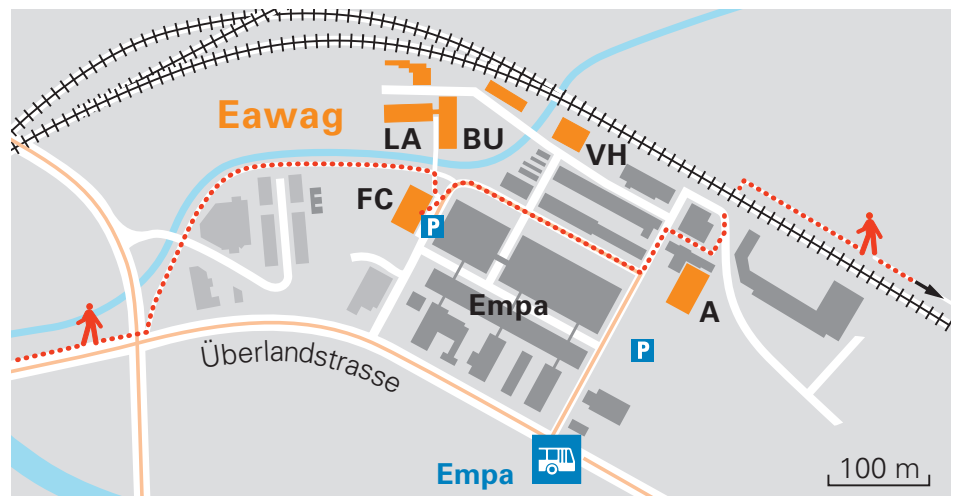

Eawag-Gebäude

- FC** Forum Chriesbach (Empfang)
- LA** Laborgebäude
- BU** Bürogebäude
- VH** Versuchshalle
- A** Akademie

Wegbeschreibung

Öffentliche Verkehrsmittel

Ab Zürich Hauptbahnhof mit der S-Bahn via Stadelhofen bis Stettbach (S3, S9, S12) oder Dübendorf (S3, S9, S14 via Oerlikon), dann weiter zu Fuss (ca. 15 Minuten, siehe Plan) oder mit dem Bus Nr. 796 bis Haltestelle Empa (Dübendorf).

Ab Zürich-Flughafen mit dem Zug nach Zürich HB, dann mit der S-Bahn nach Stettbach.

Auto

Autobahn A1, Ausfahrt Dübendorf, weiter in Richtung Dübendorf, nach der grossen Kreuzung nach 300 Metern links ins Eawag-Empa-Gelände einbiegen.